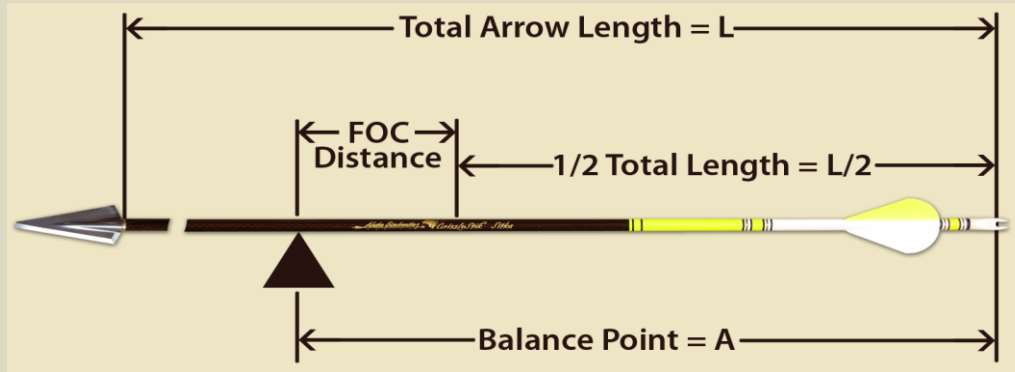

# Alaska Bowhunting Supply - Forward of Center (FOC) Chart

**Total Arrow Length in Inches** (Valley of the nock to the back of the point)

ches balance point is forward of exact cen

	27.0	27.5	28.0	28.5	29.0	29.5	30.0	30.5	31.0	31.5	32.0	32.5	33.0	33.5	34.0
1.00	3.70	3.64	3.57	3.51	3.45	3.39	3.33	3.28	3.23	3.17	3.13	3.08	3.03	2.99	2.94
1.25	4.63	4.55	4.46	4.39	4.31	4.24	4.17	4.10	4.03	3.97	3.91	3.85	3.79	3.73	3.68
1.50	5.56	5.45	5.36	5.26	5.17	5.08	5.00	4.92	4.84	4.76	4.69	4.62	4.55	4.48	4.41
1.75	6.48	6.36	6.25	6.14	6.03	5.93	5.83	5.74	5.65	5.56	5.47	5.38	5.30	5.22	5.15
2.00	7.41	7.27	7.14	7.02	6.90	6.78	6.67	6.56	6.45	6.35	6.25	6.15	6.06	5.97	5.88
2.25	8.33	8.18	8.04	7.89	7.76	7.63	7.50	7.38	7.26	7.14	7.03	6.92	6.82	6.72	6.62
2.50	9.26	9.09	8.93	8.77	8.62	8.47	8.33	8.20	8.06	7.94	7.81	7.69	7.58	7.46	7.35
2.75	10.19	10.00	9.82	9.65	9.48	9.32	9.17	9.02	8.87	8.73	8.59	8.46	8.33	8.21	8.09
3.00	11.11	10.91	10.71	10.53	10.34	10.17	10.00	9.84	9.68	9.52	9.38	9.23	9.09	8.96	8.82
3.25	12.04	11.82	11.61	11.40	11.21	11.02	10.83	10.66	10.48	10.32	10.16	10.00	9.85	9.70	9.56
3.50	12.96	12.73	12.50	12.28	12.07	11.86	11.67	11.48	11.29	11.11	10.94	10.77	10.61	10.45	10.29
3.75	13.89	13.64	13.39	13.16	12.93	12.71	12.50	12.30	12.10	11.90	11.72	11.54	11.36	11.19	11.03
4.00	14.81	14.55	14.29	14.04	13.79	13.56	13.33	13.11	12.90	12.70	12.50	12.31	12.12	11.94	11.76
4.25	15.74	15.45	15.18	14.91	14.66	14.41	14.17	13.93	13.71	13.49	13.28	13.08	12.88	12.69	12.50
4.50	16.67	16.36	16.07	15.79	15.52	15.25	15.00	14.75	14.52	14.29	14.06	13.85	13.64	13.43	13.24
4.75	17.59	17.27	16.96	16.67	16.38	16.10	15.83	15.57	15.32	15.08	14.84	14.62	14.39	14.18	13.97
5.00	18.52	18.18	17.86	17.54	17.24	16.95	16.67	16.39	16.13	15.87	15.63	15.38	15.15	14.93	14.71
5.25	19.44	19.09	18.75	18.42	18.10	17.80	17.50	17.21	16.94	16.67	16.41	16.15	15.91	15.67	15.44